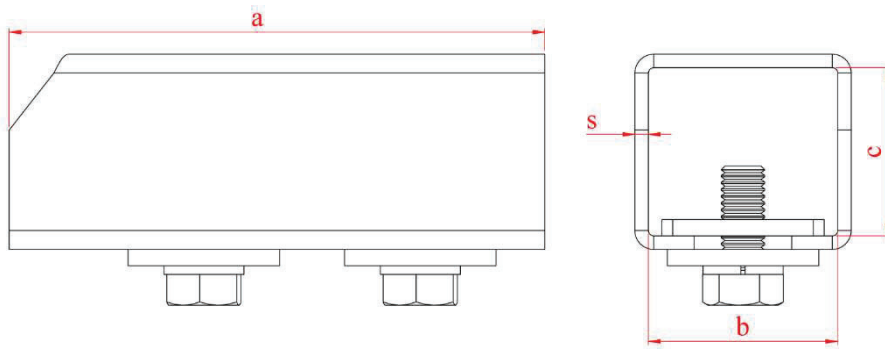

ساپورت جوشی

ساپورت جوشی ۳۰ با پیچ و مهره (Welding Bracket 30)

ساپورت جوشی ۵۰ با پیچ و مهره (Welding Bracket 50)

وزن (g)	s mm	c mm	b mm	a mm	کد سفارش	نام محصول
284	2.5	31	35	100	31073	ساپورت جوشی ۳۰ با پیچ و مهره
614	4	52	45.5	100	31141	ساپورت جوشی ۵۰ با پیچ و مهره