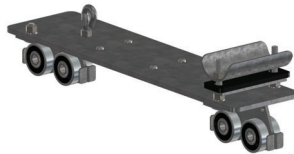

راهنما فرمان

راهنما فرمان ۳۰ با نیم دایره پلاستیکی (Ideal Control Unit Trolley 30 with Plastic Support)

راهنما فرمان ۳۰ با نیم دایره فلزی (Ideal Control Unit Trolley 30 with Steel Support)

راهنما فرمان ۵۰ کوچک (Light Ideal Control Unit Trolley 50)

| نام محصول | کد سفارش | a mm | b mm | c mm | d mm | e mm | f mm | s mm | وزن (g) | تحميل بار مجاز (Kg) |
|------------------------------------|----------|------|-------|------|------|------|------|------|---------|---------------------|
| راهنما فرمان ۳۰ نیم دایره پلاستیکی | 31063 | 363 | 163.5 | 54 | 26 | 80 | 130 | 24 | 1452 | 15 |
| راهنما فرمان ۳۰ نیم دایره فلزی | 31064 | 363 | 163.5 | 54 | 26 | 80 | 130 | 24 | 1590 | 15 |
| راهنما فرمان ۵۰ کوچک | 31132 | 480 | 120 | 82 | 42 | 110 | 70 | 32 | 3500 | 30 |
| راهنما فرمان ۳۰ استیل | 31159 | 363 | 163 | 54 | 26 | 80 | 130 | 24 | 1590 | 15 |
| راهنما فرمان ریل PVC | 31170 | 480 | 120 | | | 80 | 130 | 15 | | |