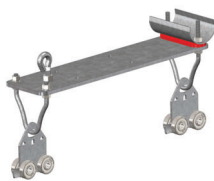

راهنما فرمان

راهنما فرمان ۳۰ با نیم دایره پلاستیکی (Ideal Control Unit Trolley 30 with Plastic Support)

راهنما فرمان ۳۰ با نیم دایره فلزی (Ideal Control Unit Trolley 30 with Steel Support)

راهنما فرمان ۵۰ کوچک (Light Ideal Control Unit Trolley 50)

| نام محصول | کد سفارش | a mm | b mm | c mm | d mm | e mm | f mm | s mm | وزن (g) | تحميل بار مجاز (Kg) |
|------------------------------------|----------|------|-------|------|------|------|------|------|---------|---------------------|
| راهنما فرمان ۳۰ نیم دایره پلاستیکی | 31063 | 363 | 163.5 | 54 | 26 | 80 | 130 | 24 | 1452 | 15 |
| راهنما فرمان ۳۰ نیم دایره فلزی | 31064 | 363 | 163.5 | 54 | 26 | 80 | 130 | 24 | 1590 | 15 |
| راهنما فرمان ۵۰ کوچک | 31132 | 480 | 120 | 82 | 42 | 110 | 70 | 32 | 3500 | 30 |
| راهنما فرمان ۳۰ استیل | 31159 | 363 | 163 | 54 | 26 | 80 | 130 | 24 | 1590 | 15 |
| راهنما فرمان ریل PVC | 31170 | 480 | 120 | | | 80 | 130 | 15 | | |