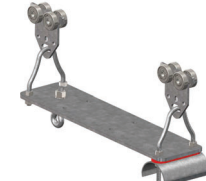

راهنما فرمان

راهنما فرمان ۳۰ با نیم دایره پلاستیکی (Ideal Control Unit Trolley 30 with Plastic Support)

راهنما فرمان ۳۰ با نیم دایره فلزی (Ideal Control Unit Trolley 30 with Steel Support)

راهنما فرمان ۵۰ کوچک (Light Ideal Control Unit Trolley 50)

| نام محصول | کد سفارش | a mm | b mm | c mm | d mm | e mm | f mm | s mm | وزن (g) | تحميل بار مجاز (Kg) |
|------------------------------------|----------|------|-------|------|------|------|------|------|---------|---------------------|
| راهنما فرمان ۳۰ نیم دایره پلاستیکی | 31063 | 363 | 163.5 | 54 | 26 | 80 | 130 | 24 | 1452 | 15 |
| راهنما فرمان ۳۰ نیم دایره فلزی | 31064 | 363 | 163.5 | 54 | 26 | 80 | 130 | 24 | 1590 | 15 |
| راهنما فرمان ۵۰ کوچک | 31132 | 480 | 120 | 82 | 42 | 110 | 70 | 32 | 3500 | 30 |
| راهنما فرمان ۳۰ استیل | 31159 | 363 | 163 | 54 | 26 | 80 | 130 | 24 | 1590 | 15 |
| راهنما فرمان ریل PVC | 31170 | 480 | 120 | | | 80 | 130 | 15 | | |