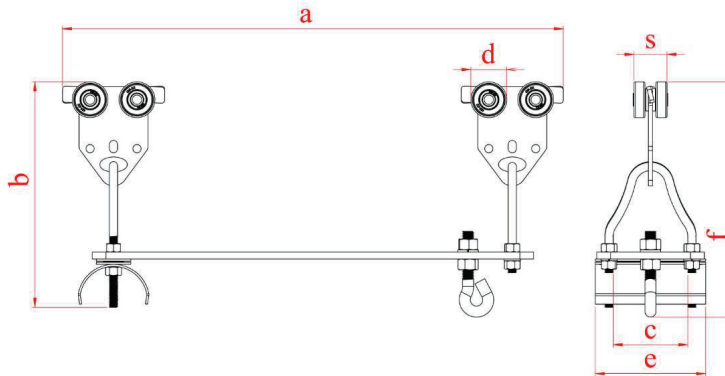

راهنما فرمان

راهنما فرمان ۳۰ با نیم دایره پلاستیکی (Ideal Control Unit Trolley 30 with Plastic Support)

راهنما فرمان ۳۰ با نیم دایره فلزی (Ideal Control Unit Trolley 30 with Steel Support)

راهنما فرمان ۵۰ کوچک (Light Ideal Control Unit Trolley 50)

| نام محصول | کد سفارش | a mm | b mm | c mm | d mm | e mm | f mm | s mm | وزن (g) | تحميل بار مجاز (Kg) |
|------------------------------------|----------|------|-------|------|------|------|------|------|---------|---------------------|
| راهنما فرمان ۳۰ نیم دایره پلاستیکی | 31063 | 363 | 163.5 | 54 | 26 | 80 | 130 | 24 | 1452 | 15 |
| راهنما فرمان ۳۰ نیم دایره فلزی | 31064 | 363 | 163.5 | 54 | 26 | 80 | 130 | 24 | 1590 | 15 |
| راهنما فرمان ۵۰ کوچک | 31132 | 480 | 120 | 82 | 42 | 110 | 70 | 32 | 3500 | 30 |
| راهنما فرمان ۳۰ استیل | 31159 | 363 | 163 | 54 | 26 | 80 | 130 | 24 | 1590 | 15 |
| راهنما فرمان ریل PVC | 31170 | 480 | 120 | | | 80 | 130 | 15 | | |