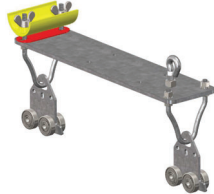

راهنما فرمان

راهنما فرمان ۳۰ با نیم دایره پلاستیکی (Ideal Control Unit Trolley 30 with Plastic Support)

راهنما فرمان ۳۰ با نیم دایره فلزی (Ideal Control Unit Trolley 30 with Steel Support)

راهنما فرمان ۵۰ کوچک (Light Ideal Control Unit Trolley 50)

| نام محصول | کد سفارش | a mm | b mm | c mm | d mm | e mm | f mm | s mm | وزن (g) | تحميل بار مجاز (Kg) |
|------------------------------------|----------|------|-------|------|------|------|------|------|---------|---------------------|
| راهنما فرمان ۳۰ نیم دایره پلاستیکی | 31063 | 363 | 163.5 | 54 | 26 | 80 | 130 | 24 | 1452 | 15 |
| راهنما فرمان ۳۰ نیم دایره فلزی | 31064 | 363 | 163.5 | 54 | 26 | 80 | 130 | 24 | 1590 | 15 |
| راهنما فرمان ۵۰ کوچک | 31132 | 480 | 120 | 82 | 42 | 110 | 70 | 32 | 3500 | 30 |
| راهنما فرمان ۳۰ استیل | 31159 | 363 | 163 | 54 | 26 | 80 | 130 | 24 | 1590 | 15 |
| راهنما فرمان ریل PVC | 31170 | 480 | 120 | | | 80 | 130 | 15 | | |