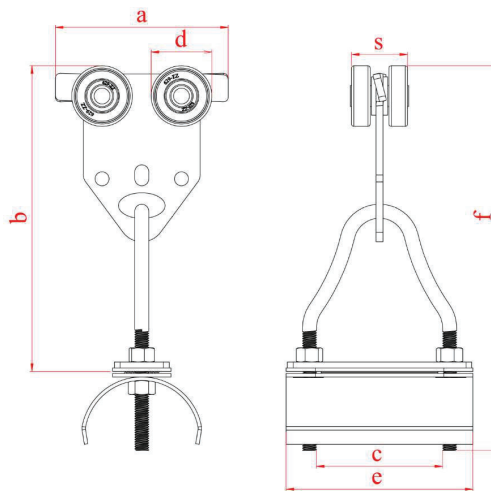

مشخصات فنی سیستم
C-Rail
۱۴۰۳/۱۰/۰۶

آریا بعینه
زیگورات

قرقره گردان

قرقره گردان ۳۰ نیم دایره پلاستیکی (Revolving Steel Cable Trolley 30 with Plastic)

قرقره گردان ۳۰ نیم دایره فلزی (Revolving Steel Cable Trolley 30 with Steel Support)

نام محصول	کد سفارش	a	b	c	d	e	f	s	وزن (g)	تحمیل بار مجاز (Kg)
قرقره گردان ۳۰ کابل گرد	31029	80	95	22	26	40	120	24	210	5
قرقره گردان ۳۰ نیم دایره پلاستیکی ZZ	31030	80	115	54	26	80	165	24	290	5
قرقره گردان ۳۰ نیم دایره فلزی ZZ	31031	80	115	54	26	80	165	24	340	5
قرقره گردان ۳۰ نیم دایره پلاستیکی RS۲	31032	80	115	54	26	80	165	24	290	5
قرقره گردان ۳۰ نیم دایره فلزی RS۲	31033	80	115	54	26	80	165	24	340	5
قرقره گردان ۳۰ نیم دایره پلاستیکی ۶۰۸	31034	80	113	54	22	80	163	24	285	3
قرقره گردان ۳۰ نیم دایره فلزی ۶۰۸	31035	80	113	54	22	80	163	24	335	3
قرقره گردان ۳۰ نیم دایره فلزی بزرگ	31036	80	115	85	26	105	165	24	380	5
قرقره گردان ۳۰ استیل	31150	80	115	54	22	80	165	24	340	5