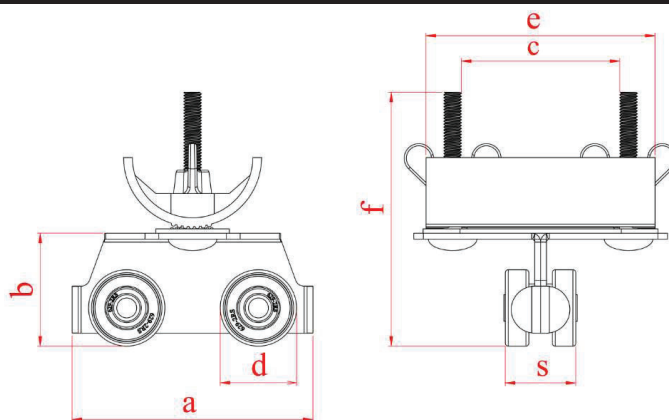

قرقره ثابت

سایز ۳۰ با نیم دایره فلزی (Fixed Steel Cable Trolley 30 with Steel Support)	سایز ۳۰ با نیم دایره پلاستیکی (Fixed Steel Cable Trolley 30 with Plastic Support)
	
سایز ۵۰ کوچک (Steel Cable Trolley 50)	سایز ۳۰ تمام پلاستیک (Fixed Plastic Cable Trolley 30)
	
سایز ۵۰ بزرگ دو طبقه (Heavy Steel Cable Trolley 50, 2 Layer)	سایز ۵۰ بزرگ یک طبقه (Heavy Steel Cable Trolley 50.1 Layer)
	

نام محصول	کد سفارش	a mm	b mm	c mm	d mm	e mm	f mm	s mm	وزن (g)	تحمل بار مجاز (Kg)
قرقره ثابت ۳۰ نیم دایره پلاستیکی ZZ	31020	82	40	54	26	80	86.5	24	260	5
قرقره ثابت ۳۰ نیم دایره فلزی ZZ	31021	82	40	59	26	80	86.5	24	304	5
قرقره ثابت ۳۰ نیم دایره پلاستیکی RS۲	31022	82	40	54	26	80	86.5	24	260	5
قرقره ثابت ۳۰ نیم دایره فلزی RS۲	31023	82	40	59	26	80	86.5	24	304	5
قرقره ثابت ۳۰ تمام پلاستیک	31024	80	57	59	25	84.5	100	22	96	5
قرقره ثابت ۳۰ نیم دایره پلاستیکی ۶۰۸	31025	82	38	55	22	78	84	22	230	5
قرقره ثابت ۳۰ استنلس استیل	31026	82	38	55	22	78	84	22	280	5
قرقره ثابت ۳۰ نیم دایره فلزی	31149	82	38	55	22	78	84	22	280	5
قرقره ثابت ۵۰ کوچک ZZ	31110	112	62	85	42	115	117	33	840	5
قرقره ثابت ۵۰ کوچک 2RS	31111	112	62	85	42	115	117	33	840	5
قرقره ثابت ۵۰ بزرگ ۱ طبقه	31112	215	115	130	42	170	250	33	2700	5
قرقره ثابت ۵۰ بزرگ ۲ طبقه	31113	215	115	130	42	170	250	33	3030	5