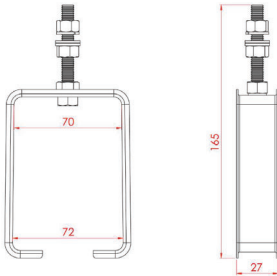

۱۱- ثابت کننده:

ثابت کننده (Fixpoint Hanger)

وزن (g)	کد سفارش	نام محصول
190	34103	ثابت کننده

۱۲- شین به ساپورت:

شین به ساپورت PVC (Sliding Hanger)

وزن (g)	کد سفارش	نام محصول
200	34104	شین به ساپورت

Attachment to Upper Flange

Attachment by welding support to Upper Flange

Attachment to Lower Flange

Attachment by welding support to Web

Attachment by welding support to Lower Flange

Length of L:

L= 200 mm	L= 500 mm
L= 300 mm	L= 600 mm
L= 400 mm	L= 700 mm
L= 800 mm	L= 900 mm