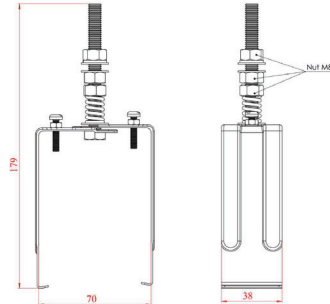

۱۱- ثابت کننده:

ثابت کننده (Fixpoint Hanger)

وزن (g)	کد سفارش	نام محصول
190	34103	ثابت کننده

۱۲- شین به ساپورت:

شین به ساپورت PVC (Sliding Hanger)

وزن (g)	کد سفارش	نام محصول
200	34104	شین به ساپورت

Attachment to Upper Flange

Attachment by welding support to Upper Flange

Attachment to Lower Flange

Attachment by welding support to Web

Attachment by welding support to Lower Flange

Length of L:

L= 200 mm	L= 500 mm
L= 300 mm	L= 600 mm
L= 400 mm	L= 700 mm
L= 800 mm	L= 900 mm