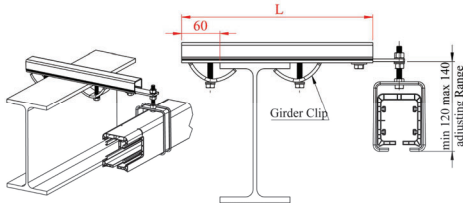

۱۱- ثابت کننده:

ثابت کننده (Fixpoint Hanger)

وزن (g)	کد سفارش	نام محصول
190	34103	ثابت کننده

۱۲- شین به ساپورت:

شین به ساپورت PVC (Sliding Hanger)

وزن (g)	کد سفارش	نام محصول
200	34104	شین به ساپورت

Attachment to Upper Flange

Attachment by welding support to Upper Flange

Attachment to Lower Flange

Attachment by welding support to Web

Attachment by welding support to Lower Flange

Length of L:

L= 200 mm	L= 500 mm
L= 300 mm	L= 600 mm
L= 400 mm	L= 700 mm
L= 800 mm	L= 900 mm