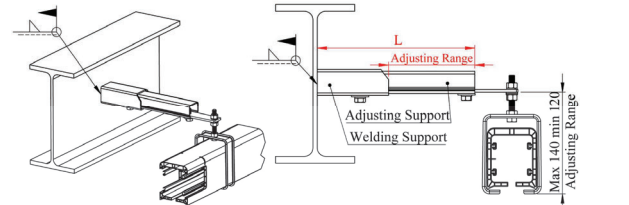

۱۱- ثابت کننده:

ثابت کننده (Fixpoint Hanger)

وزن (g)	کد سفارش	نام محصول
190	34103	ثابت کننده

۱۲- شین به ساپورت:

شین به ساپورت PVC (Sliding Hanger)

وزن (g)	کد سفارش	نام محصول
200	34104	شین به ساپورت

Attachment to Upper Flange

Attachment by welding support to Upper Flange

Attachment to Lower Flange

Attachment by welding support to Web

Attachment by welding support to Lower Flange

Length of L:

L= 200 mm	L= 500 mm
L= 300 mm	L= 600 mm
L= 400 mm	L= 700 mm
L= 800 mm	L= 900 mm