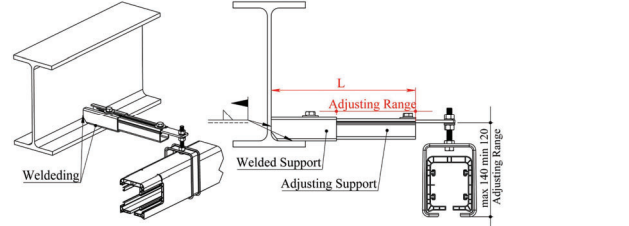

۱۱- ثابت کننده:

ثابت کننده (Fixpoint Hanger)

وزن (g)	کد سفارش	نام محصول
190	34103	ثابت کننده

۱۲- شین به ساپورت:

شین به ساپورت PVC (Sliding Hanger)

وزن (g)	کد سفارش	نام محصول
200	34104	شین به ساپورت

Attachment to Upper Flange

Attachment by welding support to Upper Flange

Attachment to Lower Flange

Attachment by welding support to Web

Attachment by welding support to Lower Flange

Length of L:

L= 200 mm	L= 500 mm
L= 300 mm	L= 600 mm
L= 400 mm	L= 700 mm
L= 800 mm	L= 900 mm