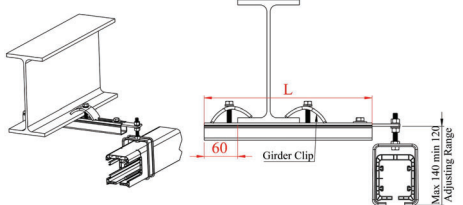

۱۱- ثابت کننده:

ثابت کننده (Fixpoint Hanger)

وزن (g)	کد سفارش	نام محصول
190	34103	ثابت کننده

۱۲- شین به ساپورت:

شین به ساپورت PVC (Sliding Hanger)

وزن (g)	کد سفارش	نام محصول
200	34104	شین به ساپورت

Attachment to Upper Flange

Attachment by welding support to Upper Flange

Attachment to Lower Flange

Attachment by welding support to Web

Attachment by welding support to Lower Flange

Length of L:

L= 200 mm	L= 500 mm
L= 300 mm	L= 600 mm
L= 400 mm	L= 700 mm
L= 800 mm	L= 900 mm