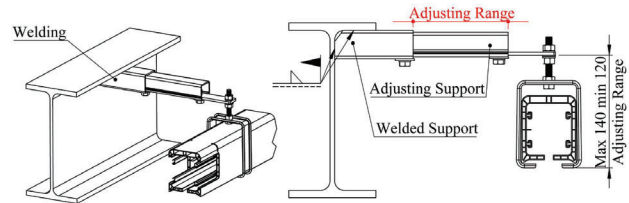

۱۱- ثابت کننده:

ثابت کننده (Fixpoint Hanger)

وزن (g)	کد سفارش	نام محصول
190	34103	ثابت کننده

۱۲- شین به ساپورت:

شین به ساپورت PVC (Sliding Hanger)

وزن (g)	کد سفارش	نام محصول
200	34104	شین به ساپورت

Attachment to Upper Flange

Attachment by welding support to Upper Flange

Attachment to Lower Flange

Attachment by welding support to Web

Attachment by welding support to Lower Flange

Length of L:

L= 200 mm	L= 500 mm
L= 300 mm	L= 600 mm
L= 400 mm	L= 700 mm
L= 800 mm	L= 900 mm