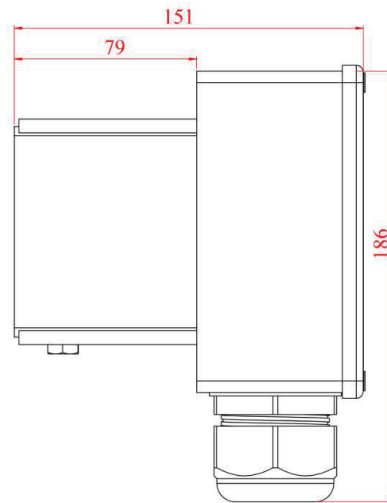

۷- تغذیه ابتدا PVC:

۷-۱- تغذیه ابتدا PVC ۴ خط

تغذیه ابتدا (End Feed)

| وزن | سایز گلند | کد سفارش | نام محصول |
|-----|-----------|----------|-------------------------------|
| 450 | PG29 | 34052 | تغذیه ابتدا PVC ۲۵ آمپر ۴ خط |
| 450 | PG29 | 34054 | تغذیه ابتدا PVC ۵۰ آمپر ۴ خط |
| 450 | PG29 | 34057 | تغذیه ابتدا PVC ۸۰ آمپر ۴ خط |
| 470 | PG36 | 34061 | تغذیه ابتدا PVC ۱۲۰ آمپر ۴ خط |
| 470 | PG36 | 34065 | تغذیه ابتدا PVC ۲۴۰ آمپر ۴ خط |

۲-۷- تغذیه ابتدا PVC ۵ خط

تغذیه ابتدا (End Feed)

| وزن (g) | سایز گلند | کد سفارش | نام محصول |
|---------|-----------|----------|-------------------------------|
| 450 | PG29 | 34053 | تغذیه ابتدا PVC ۲۵ آمپر ۵ خط |
| 450 | PG29 | 34055 | تغذیه ابتدا PVC ۵۰ آمپر ۵ خط |
| 450 | PG29 | 34058 | تغذیه ابتدا PVC ۸۰ آمپر ۵ خط |
| 470 | PG36 | 34062 | تغذیه ابتدا PVC ۱۲۰ آمپر ۵ خط |
| 470 | PG36 | 34066 | تغذیه ابتدا PVC ۲۴۰ آمپر ۵ خط |