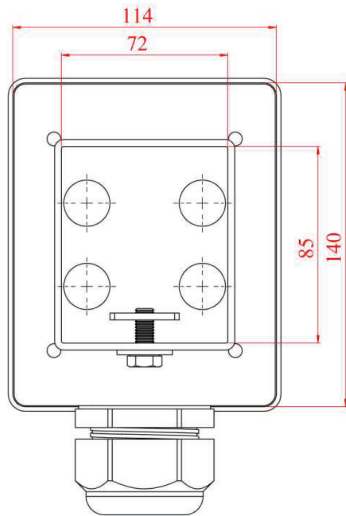

۷- تغذیه ابتدا PVC:

۷-۱- تغذیه ابتدا PVC ۴ خط

تغذیه ابتدا (End Feed)

| وزن | سایز گلند | کد سفارش | نام محصول |
|-----|-----------|----------|-------------------------------|
| 450 | PG29 | 34052 | تغذیه ابتدا PVC ۲۵ آمپر ۴ خط |
| 450 | PG29 | 34054 | تغذیه ابتدا PVC ۵۰ آمپر ۴ خط |
| 450 | PG29 | 34057 | تغذیه ابتدا PVC ۸۰ آمپر ۴ خط |
| 470 | PG36 | 34061 | تغذیه ابتدا PVC ۱۲۰ آمپر ۴ خط |
| 470 | PG36 | 34065 | تغذیه ابتدا PVC ۲۴۰ آمپر ۴ خط |

۲-۷- تغذیه ابتدا PVC ۵ خط

تغذیه ابتدا (End Feed)

| وزن (g) | سایز گلند | کد سفارش | نام محصول |
|---------|-----------|----------|-------------------------------|
| 450 | PG29 | 34053 | تغذیه ابتدا PVC ۲۵ آمپر ۵ خط |
| 450 | PG29 | 34055 | تغذیه ابتدا PVC ۵۰ آمپر ۵ خط |
| 450 | PG29 | 34058 | تغذیه ابتدا PVC ۸۰ آمپر ۵ خط |
| 470 | PG36 | 34062 | تغذیه ابتدا PVC ۱۲۰ آمپر ۵ خط |
| 470 | PG36 | 34066 | تغذیه ابتدا PVC ۲۴۰ آمپر ۵ خط |