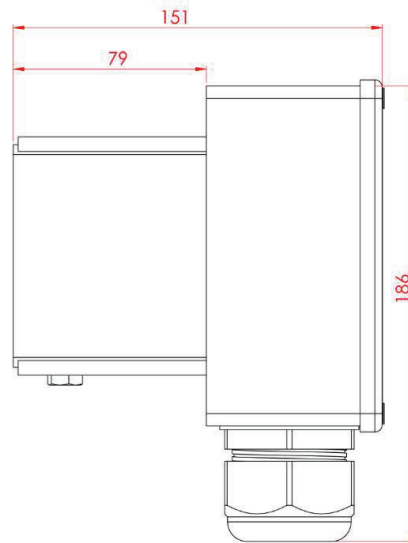

۷- تغذیه ابتدا PVC:

۷-۱- تغذیه ابتدا PVC ۴ خط

تغذیه ابتدا (End Feed)

| وزن | سایز گلند | کد سفارش | نام محصول |
|-----|-----------|----------|-------------------------------|
| 450 | PG29 | 34052 | تغذیه ابتدا PVC ۲۵ آمپر ۴ خط |
| 450 | PG29 | 34054 | تغذیه ابتدا PVC ۵۰ آمپر ۴ خط |
| 450 | PG29 | 34057 | تغذیه ابتدا PVC ۸۰ آمپر ۴ خط |
| 470 | PG36 | 34061 | تغذیه ابتدا PVC ۱۲۰ آمپر ۴ خط |
| 470 | PG36 | 34065 | تغذیه ابتدا PVC ۲۴۰ آمپر ۴ خط |

۲-۷- تغذیه ابتدا PVC ۵ خط

تغذیه ابتدا (End Feed)

| وزن (g) | سایز گلند | کد سفارش | نام محصول |
|---------|-----------|----------|-------------------------------|
| 450 | PG29 | 34053 | تغذیه ابتدا PVC ۲۵ آمپر ۵ خط |
| 450 | PG29 | 34055 | تغذیه ابتدا PVC ۵۰ آمپر ۵ خط |
| 450 | PG29 | 34058 | تغذیه ابتدا PVC ۸۰ آمپر ۵ خط |
| 470 | PG36 | 34062 | تغذیه ابتدا PVC ۱۲۰ آمپر ۵ خط |
| 470 | PG36 | 34066 | تغذیه ابتدا PVC ۲۴۰ آمپر ۵ خط |