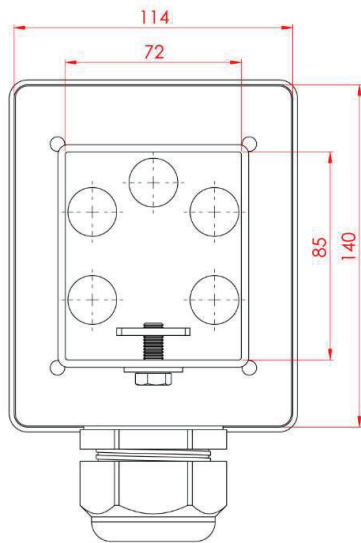

۷- تغذیه ابتدا PVC:

۷-۱- تغذیه ابتدا PVC ۴ خط

تغذیه ابتدا (End Feed)

| وزن | سایز گلند | کد سفارش | نام محصول |
|-----|-----------|----------|-------------------------------|
| 450 | PG29 | 34052 | تغذیه ابتدا PVC ۲۵ آمپر ۴ خط |
| 450 | PG29 | 34054 | تغذیه ابتدا PVC ۵۰ آمپر ۴ خط |
| 450 | PG29 | 34057 | تغذیه ابتدا PVC ۸۰ آمپر ۴ خط |
| 470 | PG36 | 34061 | تغذیه ابتدا PVC ۱۲۰ آمپر ۴ خط |
| 470 | PG36 | 34065 | تغذیه ابتدا PVC ۲۴۰ آمپر ۴ خط |

۲-۷- تغذیه ابتدا PVC ۵ خط

تغذیه ابتدا (End Feed)

| وزن (g) | سایز گلند | کد سفارش | نام محصول |
|---------|-----------|----------|-------------------------------|
| 450 | PG29 | 34053 | تغذیه ابتدا PVC ۲۵ آمپر ۵ خط |
| 450 | PG29 | 34055 | تغذیه ابتدا PVC ۵۰ آمپر ۵ خط |
| 450 | PG29 | 34058 | تغذیه ابتدا PVC ۸۰ آمپر ۵ خط |
| 470 | PG36 | 34062 | تغذیه ابتدا PVC ۱۲۰ آمپر ۵ خط |
| 470 | PG36 | 34066 | تغذیه ابتدا PVC ۲۴۰ آمپر ۵ خط |