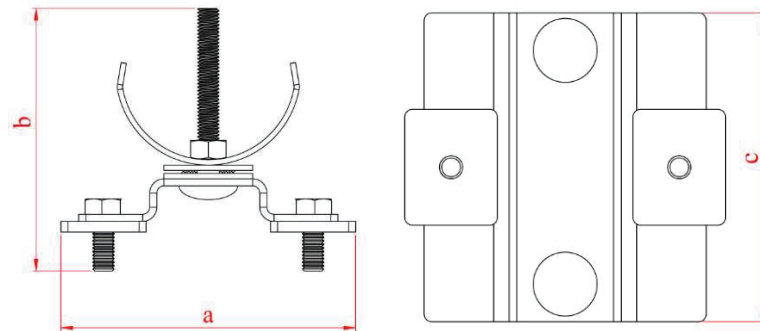

بست ابتدا

<p>با نیم دایره فلزی ۳۰ (First Clamp 30 with Steel Support)</p> 	<p>با نیم دایره پلاستیکی ۳۰ (First Clamp 30 with Plastic Support)</p> 
<p>بست ابتدا ۵۰ بزرگ ۱ طبقه (Heavy First Clamp 50.1 Layer)</p> 	<p>بست ابتدا ۳۰ نیم دایره بزرگ (First Clamp with Big Cable Support)</p> 
<p>بست ابتدا ۵۰ کوچک (Light First Clamp 50)</p> 	<p>بست ابتدا ۵۰ بزرگ ۲ طبقه (Heavy First Clamp 50.2 Layer)</p> 

نام محصول	کد سفارش	a (mm)	b (mm)	c (mm)	وزن (g)	تحمل بار مجاز (Kg)
بست ابتدا ۳۰ نیم دایره بزرگ	31038	75	60	105	240	5
بست ابتدا ۳۰ نیم دایره پلاستیکی	31040	74	64	80	197	5
بست ابتدا ۳۰ نیم دایره فلزی	31041	74	64	80	335	5
بست ابتدا ۵۰ کوچک	31120	75	60	105	400	15
بست ابتدا ۵۰ بزرگ ۱ طبقه	31121	125	160	170	1670	15
بست ابتدا ۵۰ بزرگ ۲ طبقه	31122	125	160	170	2000	15