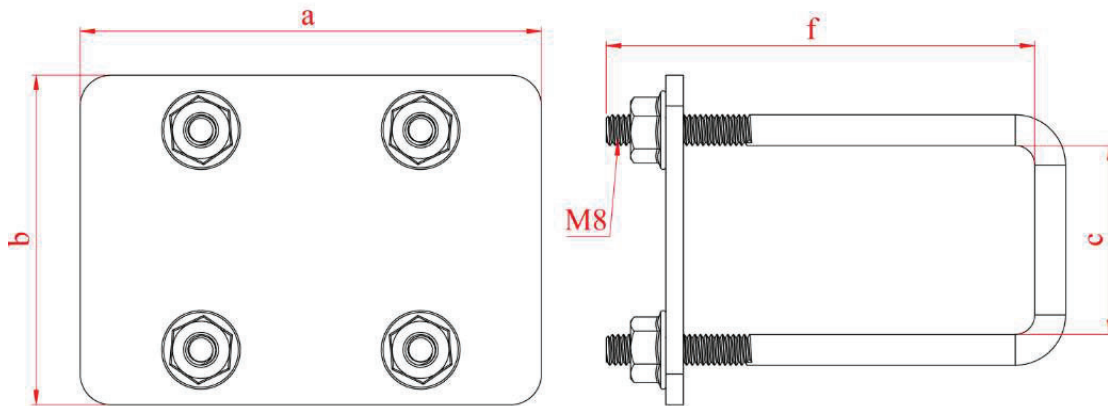

بست علمک به پایه

بست علمک به پایه (Towing Arm Clamp)

وزن (g)	f mm	c mm	b mm	a mm	کد سفارش	نام محصول
420	100	42	75	105	31087	بست علمک به پایه ۳۰