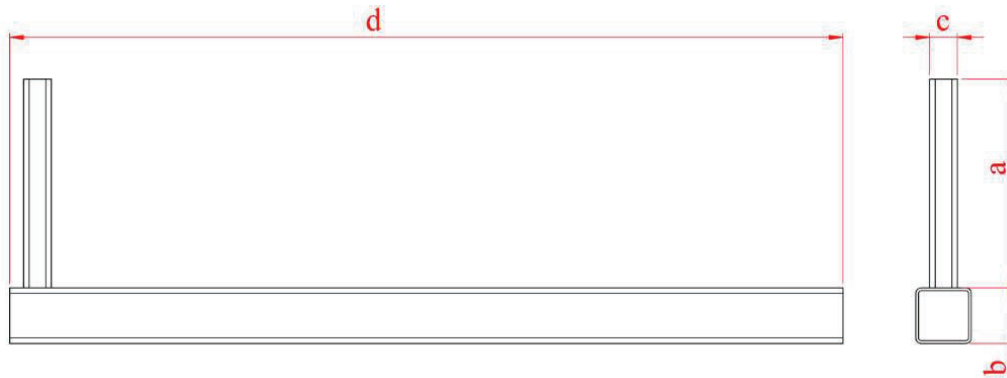

پایه

پایه

وزن (g)	f mm	d mm	c mm	b mm	a mm	کد سفارش	نام محصول
1340	400	40	100	80	160	31076	پایه ۴۰
2000	600	40	100	80	160	31077	پایه ۶۰
2670	800	40	100	80	160	31078	پایه ۸۰
3340	1000	40	100	80	160	31079	پایه ۱۰۰

علمک

علمک (Towing Arm)

وزن (g)	d mm	c mm	b mm	a mm	کد سفارش	نام محصول
1600	600	20	40	150	31082	علمک قدرت ۶۰
2140	800	20	40	150	31083	علمک قدرت ۸۰
2670	1000	20	40	150	31084	علمک قدرت ۱۰۰

بست علمک به پایه

بست علمک به پایه (Towing Arm Clamp)

وزن (g)	f mm	c mm	b mm	a mm	کد سفارش	نام محصول
420	100	42	75	105	31087	بست علمک به پایه ۳۰