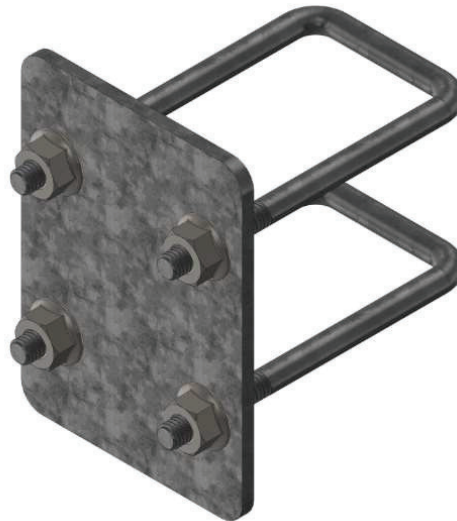

علمک

علمک (Towing Arm)

وزن (g)	d mm	c mm	b mm	a mm	کد سفارش	نام محصول
1600	600	20	40	150	31082	علمک قدرت ۶۰
2140	800	20	40	150	31083	علمک قدرت ۸۰
2670	1000	20	40	150	31084	علمک قدرت ۱۰۰

بست علمک به پایه

بست علمک به پایه (Towing Arm Clamp)

وزن (g)	f mm	c mm	b mm	a mm	کد سفارش	نام محصول
420	100	42	75	105	31087	بست علمک به پایه ۳۰