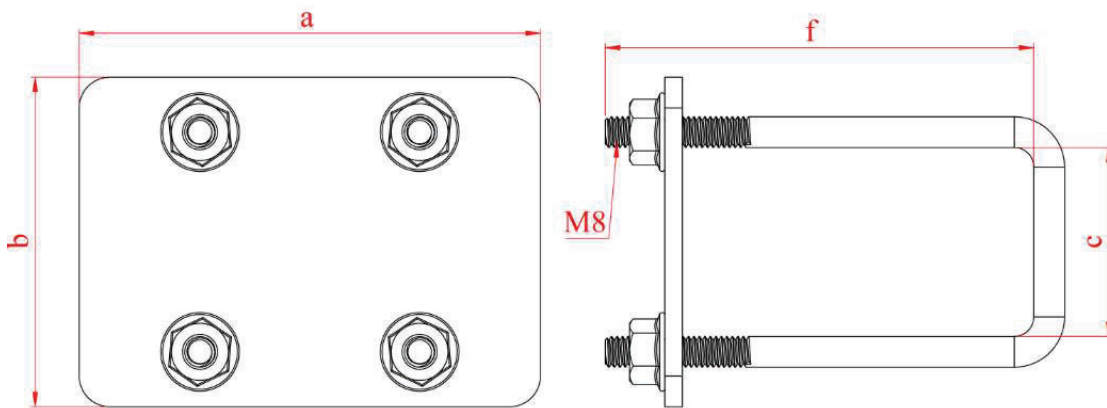

پایه

پایه

وزن (g)	f mm	d mm	c mm	b mm	a mm	کد سفارش	نام محصول
1340	400	40	100	80	160	31076	پایه ۴۰
2000	600	40	100	80	160	31077	پایه ۶۰
2670	800	40	100	80	160	31078	پایه ۸۰
3340	1000	40	100	80	160	31079	پایه ۱۰۰

علمک

علمک (Towing Arm)

وزن (g)	d mm	c mm	b mm	a mm	کد سفارش	نام محصول
1600	600	20	40	150	31082	علمک قدرت ۶۰
2140	800	20	40	150	31083	علمک قدرت ۸۰
2670	1000	20	40	150	31084	علمک قدرت ۱۰۰

بست علمک به پایه

بست علمک به پایه (Towing Arm Clamp)

وزن (g)	f mm	c mm	b mm	a mm	کد سفارش	نام محصول
420	100	42	75	105	31087	بست علمک به پایه ۳۰