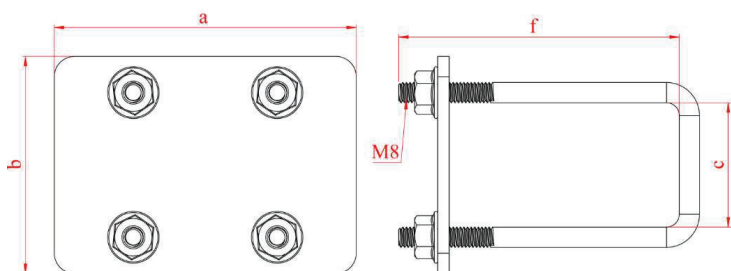

۱۷- پایه (Arm):

پایه

وزن (g)	f mm	d mm	c mm	b mm	a mm	کد سفارش	نام محصول
2000	600	40	100	80	160	31077	پایه ۶۰
2670	800	40	100	80	160	31078	پایه ۸۰
3340	1000	40	100	80	160	31079	پایه ۱۰۰

۱۸- بست علمک به پایه:

بست علمک به پایه (Towing Arm Clamp)

وزن (g)	f mm	c mm	b mm	a mm	کد سفارش	نام محصول
420	100	42	75	105	31087	بست علمک به پایه

۱۹- علمک جاروبک:

علمک جاروبک (Collector Towing Arm)

وزن (g)	a mm	کد سفارش	نام محصول
1900	600	34112	علمک جاروبک ۶۰
2400	800	34113	علمک جاروبک ۸۰
2800	1000	34114	علمک جاروبک ۱۰۰

نحوه مونتاژ علمک،  
بست و پایه جاروبک