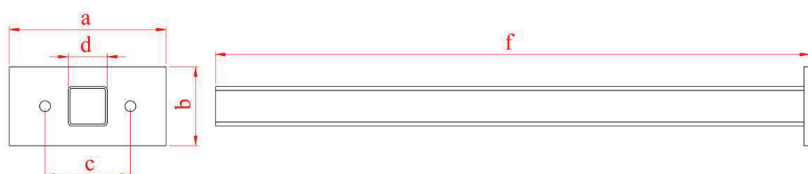

۱۷- پایه (Arm):

پایه

وزن (g)	f mm	d mm	c mm	b mm	a mm	کد سفارش	نام محصول
2000	600	40	100	80	160	31077	پایه ۶۰
2670	800	40	100	80	160	31078	پایه ۸۰
3340	1000	40	100	80	160	31079	پایه ۱۰۰

۱۸- بست علمک به پایه:

بست علمک به پایه (Towing Arm Clamp)

وزن (g)	f mm	c mm	b mm	a mm	کد سفارش	نام محصول
420	100	42	75	105	31087	بست علمک به پایه

۱۹- علمک جاروبک:

علمک جاروبک (Collector Towing Arm)

وزن (g)	a mm	کد سفارش	نام محصول
1900	600	34112	علمک جاروبک ۶۰
2400	800	34113	علمک جاروبک ۸۰
2800	1000	34114	علمک جاروبک ۱۰۰