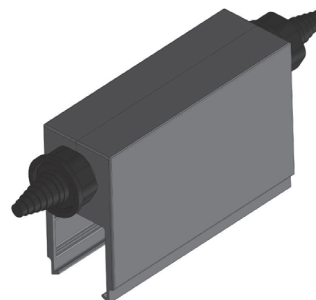

مشخصات فنی
سیستم شین هد استیل عایق دار
۱۴۰۴/۰۲/۲۷

آریا بعینه
زیگورات

۱۱- عایق اتصال شین باز هد استیل عایق دار:

عایق اتصال شین باز هد استیل عایق دار ۸۰۰ آمپر

عایق اتصال شین باز هد استیل عایق دار ۴۵۰ آمپر

عایق اتصال شین باز هد استیل عایق دار ۱۴۵۰ آمپر

وزن (g)	کد سفارش	نام محصول
37009		عایق اتصال شین باز هد استیل عایق دار ۴۵۰ آمپر
37008		عایق اتصال شین باز هد استیل عایق دار ۸۰۰ آمپر
37048		عایق اتصال شین باز هد استیل عایق دار ۱۴۵۰ و ۳۰۰۰ آمپر