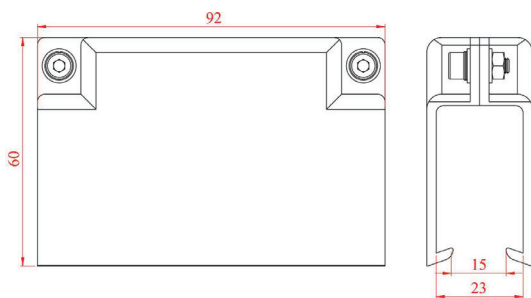

مشخصات فنی
سیستم شین هد استیل عایق دار
۱۴۰۴/۰۲/۲۷

آریا بعینه
زیگورات

۱۱- عایق اتصال شین باز هد استیل عایق دار:

عایق اتصال شین باز هد استیل عایق دار ۸۰۰ آمپر

عایق اتصال شین باز هد استیل عایق دار ۴۵۰ آمپر

عایق اتصال شین باز هد استیل عایق دار ۱۴۵۰ آمپر

وزن (g)	کد سفارش	نام محصول
37009		عایق اتصال شین باز هد استیل عایق دار ۴۵۰ آمپر
37008		عایق اتصال شین باز هد استیل عایق دار ۸۰۰ آمپر
37048		عایق اتصال شین باز هد استیل عایق دار ۱۴۵۰ و ۳۰۰۰ آمپر