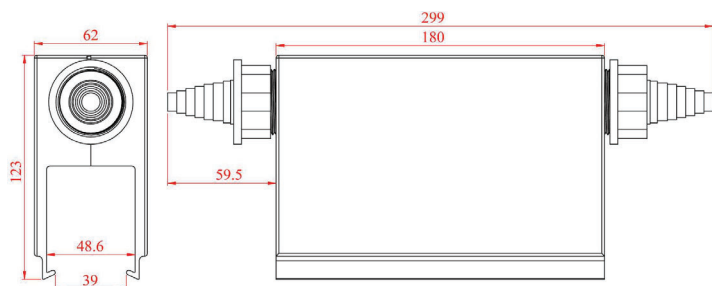

مشخصات فنی
سیستم شین هد استیل عایق دار
۱۴۰۴/۰۲/۲۷

آریا بعینه
زیگورات

۱۱- عایق اتصال شین باز هد استیل عایق دار:

عایق اتصال شین باز هد استیل عایق دار ۸۰۰ آمپر

عایق اتصال شین باز هد استیل عایق دار ۴۵۰ آمپر

عایق اتصال شین باز هد استیل عایق دار ۱۴۵۰ آمپر

وزن (g)	کد سفارش	نام محصول
37009		عایق اتصال شین باز هد استیل عایق دار ۴۵۰ آمپر
37008		عایق اتصال شین باز هد استیل عایق دار ۸۰۰ آمپر
37048		عایق اتصال شین باز هد استیل عایق دار ۱۴۵۰ و ۳۰۰۰ آمپر