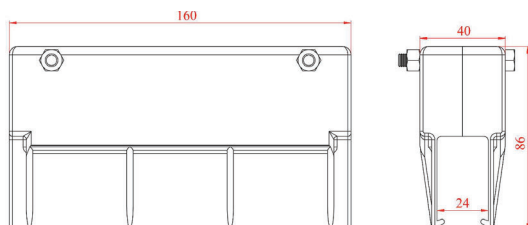

مشخصات فنی
سیستم شین هد استیل عایق دار
۱۴۰۴/۰۲/۲۷

آریا بعینه
زیگورات

۱۱- عایق اتصال شین باز هد استیل عایق دار:

عایق اتصال شین باز هد استیل عایق دار ۸۰۰ آمپر

عایق اتصال شین باز هد استیل عایق دار ۴۵۰ آمپر

عایق اتصال شین باز هد استیل عایق دار ۱۴۵۰ آمپر

وزن (g)	کد سفارش	نام محصول
37009		عایق اتصال شین باز هد استیل عایق دار ۴۵۰ آمپر
37008		عایق اتصال شین باز هد استیل عایق دار ۸۰۰ آمپر
37048		عایق اتصال شین باز هد استیل عایق دار ۱۴۵۰ و ۳۰۰۰ آمپر