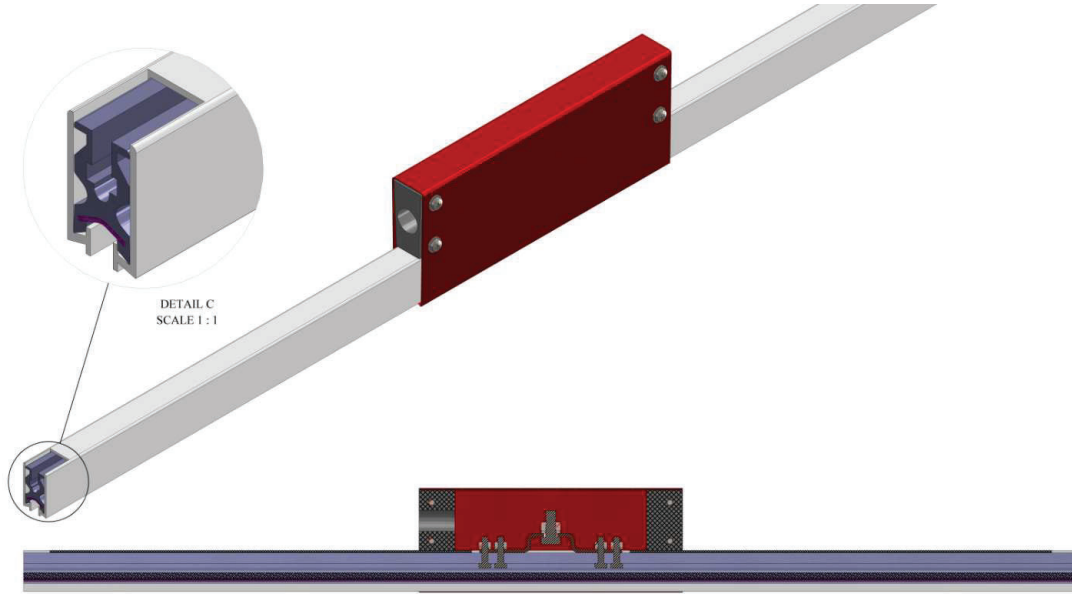

مشخصات فنی
سیستم شین هد استیل عایق دار
۱۴۰۴/۰۲/۲۷

آریا بعینه
زیگورات

۶- ورودی برق شین باز هد استیل عایق دار:

ورودی برق شین باز ۴۵۰ آمپر (End Feed)

SECTION A-A
SCALE 1:4

SECTION D-D

وزن	کد سفارش	نام محصول
---	37013	ورودی برق شین باز هد استیل عایق دار ۴۵۰ آمپر
----	37014	ورودی برق شین باز هد استیل عایق دار ۸۰۰ آمپر
-----	37053	ورودی برق شین باز هد استیل عایق دار ۱۴۵۰ آمپر