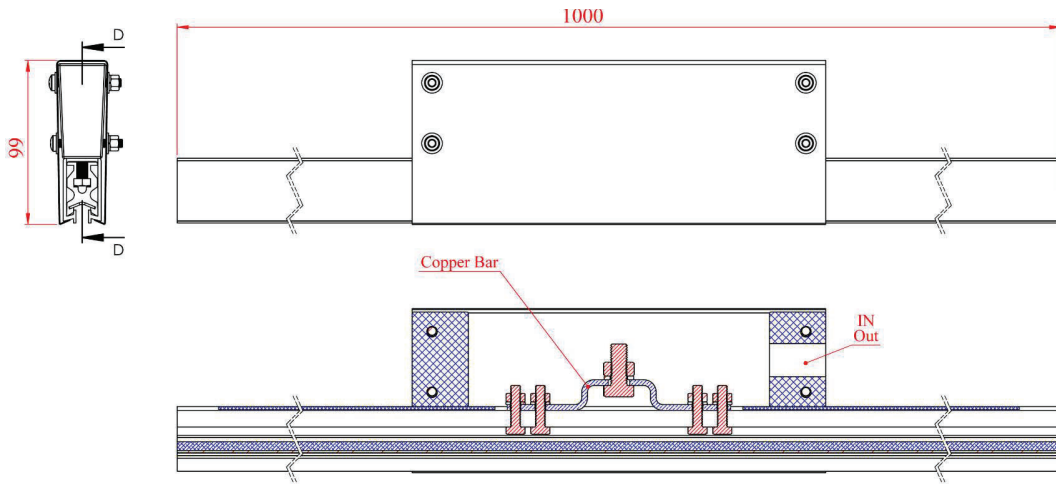

مشخصات فنی
سیستم شین هد استیل عایق دار
۱۴۰۴/۰۲/۲۷

آریا بعینه
زیگورات

۶- ورودی برق شین باز هد استیل عایق دار:

ورودی برق شین باز ۴۵۰ آمپر (End Feed)

SECTION A-A
SCALE 1:4

SECTION D-D

وزن	کد سفارش	نام محصول
---	37013	ورودی برق شین باز هد استیل عایق دار ۴۵۰ آمپر
----	37014	ورودی برق شین باز هد استیل عایق دار ۸۰۰ آمپر
-----	37053	ورودی برق شین باز هد استیل عایق دار ۱۴۵۰ آمپر