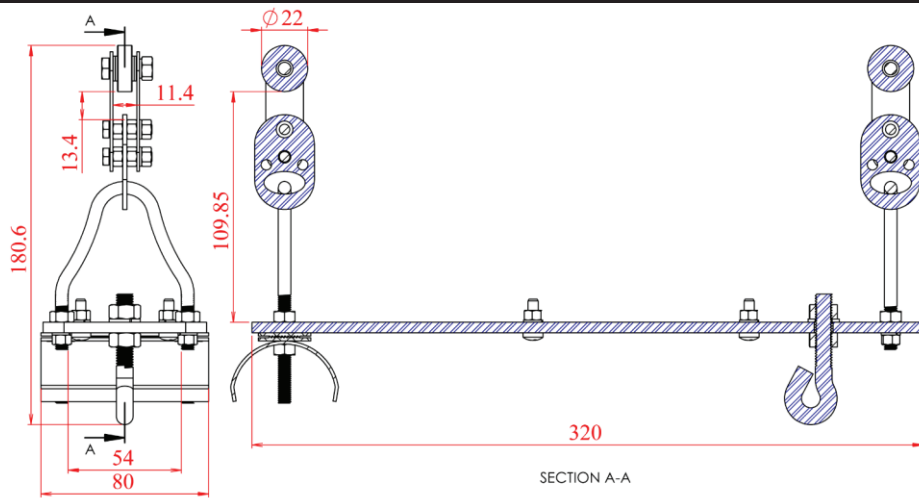

راهنما فرمان

راهنما فرمان پلاستیکی سیم بکسل  
(Wire Rope Plastic Ideal Control Unit Trolley)

راهنما فرمان فلزی سیم بکسل  
(Wire Rope Steel Ideal Control Unit Trolley)

نام محصول	کد سفارش	وزن (g)	تحميل بار مجاز (Kg)
راهنما قدرت فلزی سیم بکسل	31065		20
راهنما قدرت پلاستیکی سیم بکسل	31066		20