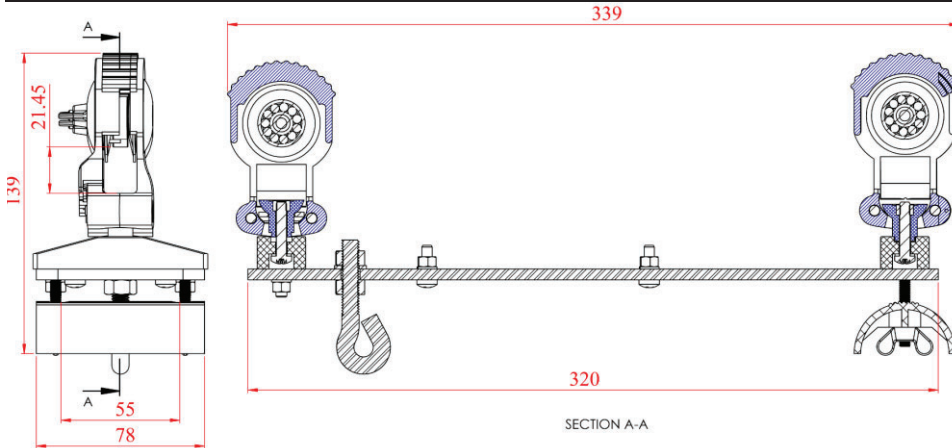

راهنما فرمان

راهنما فرمان پلاستیکی سیم بکسل  
(Wire Rope Plastic Ideal Control Unit Trolley)

راهنما فرمان فلزی سیم بکسل  
(Wire Rope Steel Ideal Control Unit Trolley)

نام محصول	کد سفارش	وزن (g)	تحميل بار مجاز (Kg)
راهنما قدرت فلزی سیم بکسل	31065		20
راهنما قدرت پلاستیکی سیم بکسل	31066		20