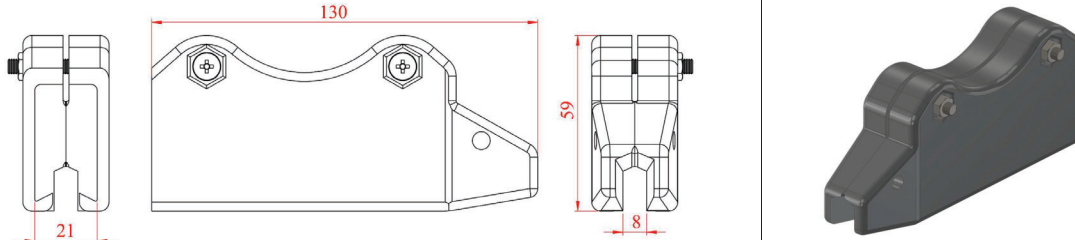

۱۲- درب ابتدا و انتها شین باز هد استیل عایق دار:

درب ابتدا و انتها شین باز هد استیل عایق دار (End Cap)

وزن (g)	کد سفارش	نام محصول
37020		درب ابتدا و انتها شین باز هد استیل عایق دار ۴۵۰ و ۸۰۰ آمپر
37060		درب ابتدا و انتها شین باز هد استیل عایق دار ۱۴۵۰ و ۳۰۰۰ آمپر

۱۳- رابط شین باز هد استیل عایق دار:

رابط شین باز هد استیل عایق دار ۸۰۰ آمپر (Bolted Joint 800A)	رابط شین باز هد استیل عایق دار ۴۵۰ آمپر (Bolted Joint 450A)
	
رابط شین باز هد استیل عایق دار ۳۰۰۰ آمپر (Bolted Joint 3000A)	رابط شین باز هد استیل عایق دار ۱۴۵۰ آمپر (Bolted Joint 1450A)
	

وزن (g)	کد سفارش	نام محصول
3710		رابط شین باز هد استیل عایق دار ۴۵۰ آمپر
37011		رابط شین باز هد استیل عایق دار ۸۰۰ آمپر
37050		رابط شین باز هد استیل عایق دار ۱۴۵۰ آمپر