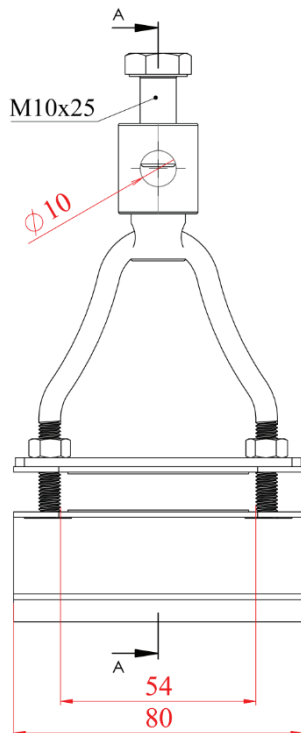

بست ابتدا

بست ابتدا پلاستیکی سیم بکسل کابل تخت
(Wire Rope Plastic First Clamp)

بست ابتدا فلزی سیم بکسل کابل تخت
(Wire Rope Steel First Clamp for Flat Cable)

بست ابتدا فلزی سیم بکسل کابل گرد
(Wire Rope Steel First Clamp for Round Cable)

نام محصول	کد سفارش	وزن (g)	تحميل بار مجاز (Kg)
بست ابتدا پلاستیکی سیم بکسل	31039		5
بست ابتدا فلزی سیم بکسل کابل تخت	31042		5
بست ابتدا فلزی سیم بکسل کابل گرد	31043		5