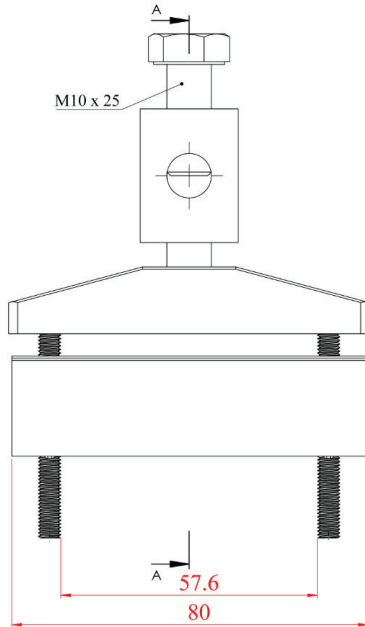

بست ابتدا

بست ابتدا پلاستیکی سیم بکسل کابل تخت
(Wire Rope Plastic First Clamp)

بست ابتدا فلزی سیم بکسل کابل تخت
(Wire Rope Steel First Clamp for Flat Cable)

بست ابتدا فلزی سیم بکسل کابل گرد
(Wire Rope Steel First Clamp for Round Cable)

نام محصول	کد سفارش	وزن (g)	تحميل بار مجاز (Kg)
بست ابتدا پلاستیکی سیم بکسل	31039		5
بست ابتدا فلزی سیم بکسل کابل تخت	31042		5
بست ابتدا فلزی سیم بکسل کابل گرد	31043		5