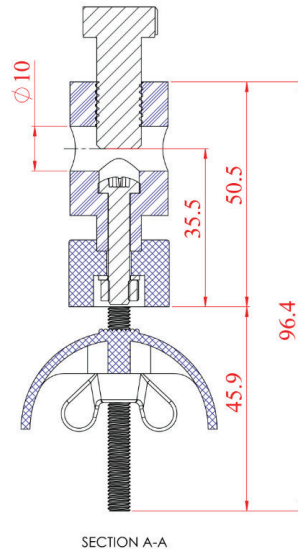

بست ابتدا

بست ابتدا پلاستیکی سیم بکسل کابل تخت
(Wire Rope Plastic First Clamp)

بست ابتدا فلزی سیم بکسل کابل تخت
(Wire Rope Steel First Clamp for Flat Cable)

بست ابتدا فلزی سیم بکسل کابل گرد
(Wire Rope Steel First Clamp for Round Cable)

نام محصول	کد سفارش	وزن (g)	تحميل بار مجاز (Kg)
بست ابتدا پلاستیکی سیم بکسل	31039		5
بست ابتدا فلزی سیم بکسل کابل تخت	31042		5
بست ابتدا فلزی سیم بکسل کابل گرد	31043		5