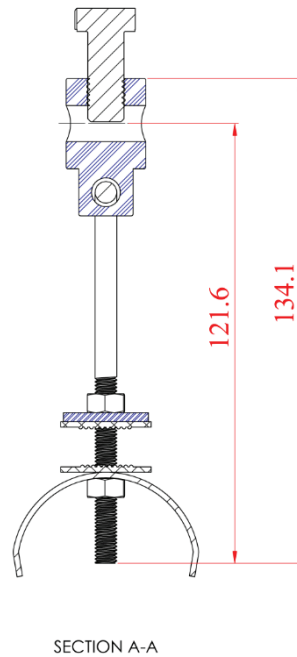

بست ابتدا

بست ابتدا پلاستیکی سیم بکسل کابل تخت
(Wire Rope Plastic First Clamp)

بست ابتدا فلزی سیم بکسل کابل تخت
(Wire Rope Steel First Clamp for Flat Cable)

بست ابتدا فلزی سیم بکسل کابل گرد
(Wire Rope Steel First Clamp for Round Cable)

نام محصول	کد سفارش	وزن (g)	تحميل بار مجاز (Kg)
بست ابتدا پلاستیکی سیم بکسل	31039		5
بست ابتدا فلزی سیم بکسل کابل تخت	31042		5
بست ابتدا فلزی سیم بکسل کابل گرد	31043		5