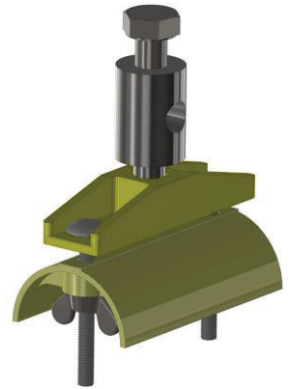

بست ابتدا

بست ابتدا پلاستیکی سیم بکسل کابل تخت
(Wire Rope Plastic First Clamp)

بست ابتدا فلزی سیم بکسل کابل تخت
(Wire Rope Steel First Clamp for Flat Cable)

بست ابتدا فلزی سیم بکسل کابل گرد
(Wire Rope Steel First Clamp for Round Cable)

نام محصول	کد سفارش	وزن (g)	تحميل بار مجاز (Kg)
بست ابتدا پلاستیکی سیم بکسل	31039		5
بست ابتدا فلزی سیم بکسل کابل تخت	31042		5
بست ابتدا فلزی سیم بکسل کابل گرد	31043		5