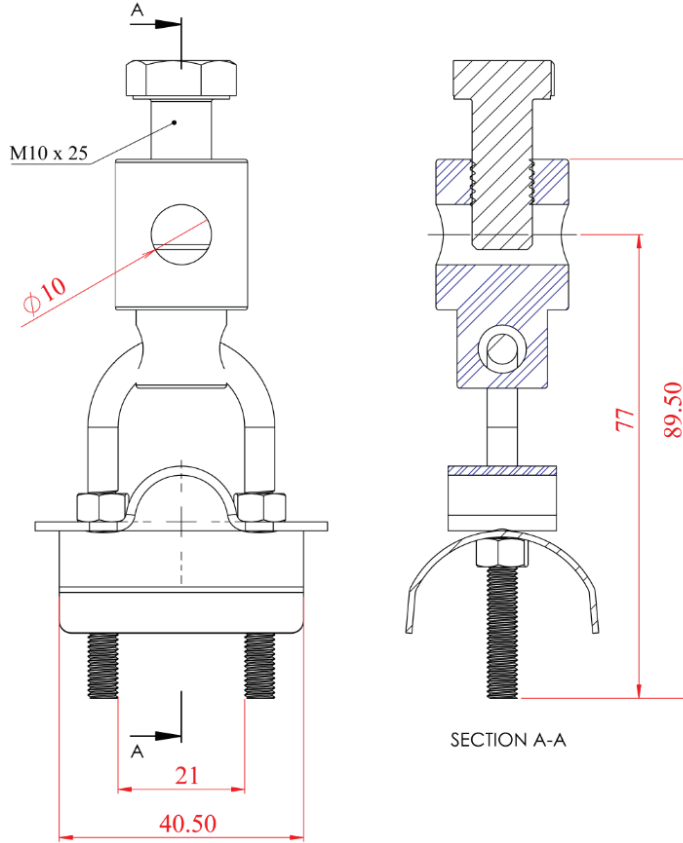

بست ابتدا

بست ابتدا پلاستیکی سیم بکسل کابل تخت
(Wire Rope Plastic First Clamp)

بست ابتدا فلزی سیم بکسل کابل تخت
(Wire Rope Steel First Clamp for Flat Cable)

بست ابتدا فلزی سیم بکسل کابل گرد
(Wire Rope Steel First Clamp for Round Cable)

نام محصول	کد سفارش	وزن (g)	تحميل بار مجاز (Kg)
بست ابتدا پلاستیکی سیم بکسل	31039		5
بست ابتدا فلزی سیم بکسل کابل تخت	31042		5
بست ابتدا فلزی سیم بکسل کابل گرد	31043		5